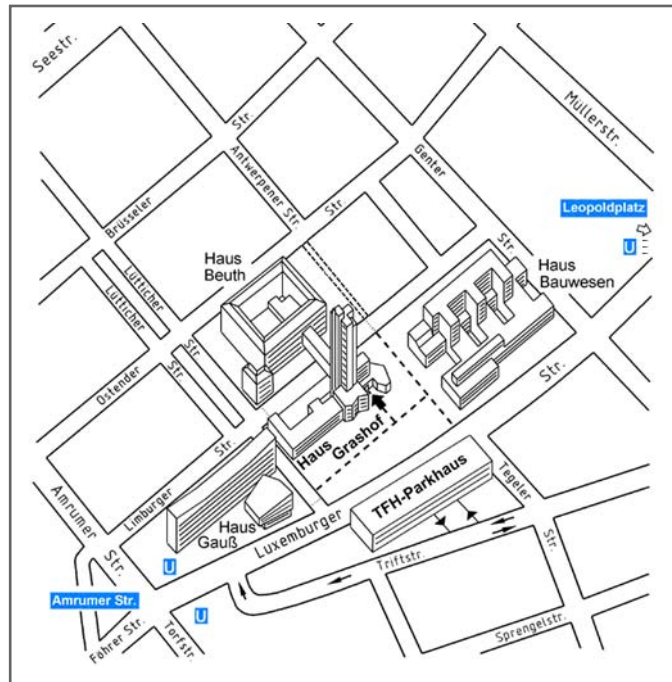

# STUDIENGANG GARTENBAU

TFH Berlin | FB V

## Standorte

### Außenstelle Dahlem

Königin-Luise-Str. 22  
14195 Berlin